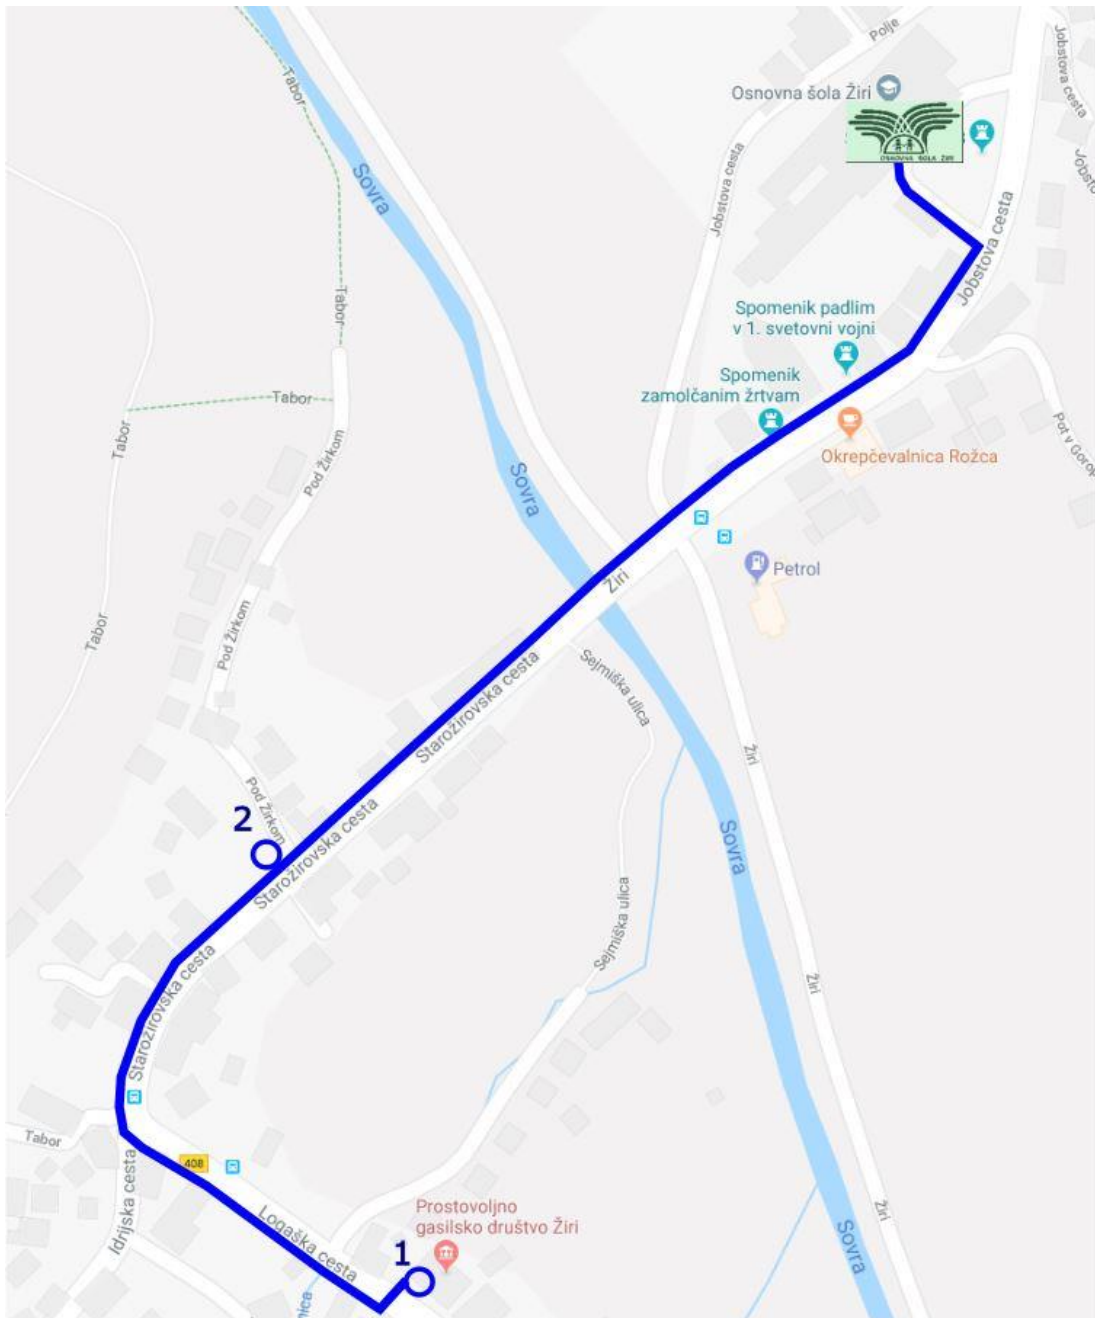

Modra proga

Minut hoje do šole: 25 min

Število potnikov:

Postaja	Odhod	Fotografija	Hoja do šole
1. Gasilski dom (PGD Stare Žiri)	7:20		25 min hoje
2. Na vogalu (nasproti gostilne Lengar ob škarpi na pločniku)	7:30		15 min hoje
OŠ Žiri	7:45		